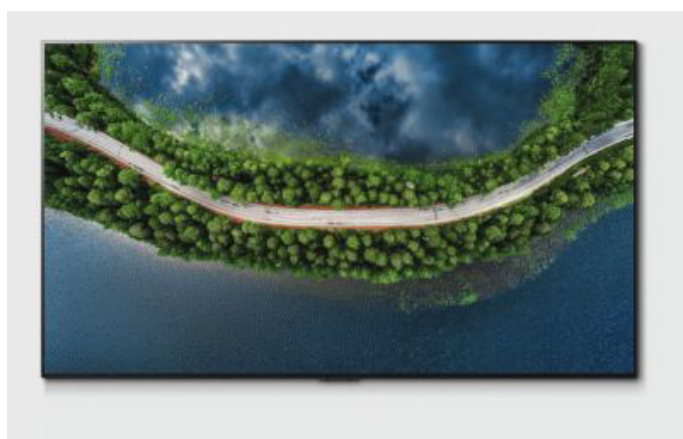

## OLED55GX6LA.AVS

Téléviseur-OLED de 139 cm, résolution maxi: 3840 x 2160 pixels, 4K Ultra HD, H.265 HEVC, DVB-T2, DVB-S2, DVB-C, Dolby Atmos Sound, puissance totale 60 Watts maxi, Application Remote compatible iPhone, Android, compatible avec Amazon Alexa, Google Assistant, Navigateur WEB, USB-Recording, USB-TimeShift, Bluetooth, Standard A2DP, AirPlay 2, Miracast (transfert d'image sans fil Smartphone/tablette sur TV), support mural, classe énergétique A

### **Type**

Téléviseur-OLED de 139 cm  
Flat-Display

### **Image**

résolution maxi: 3840 x 2160  
pixels  
4K Ultra HD  
H.265 HEVC